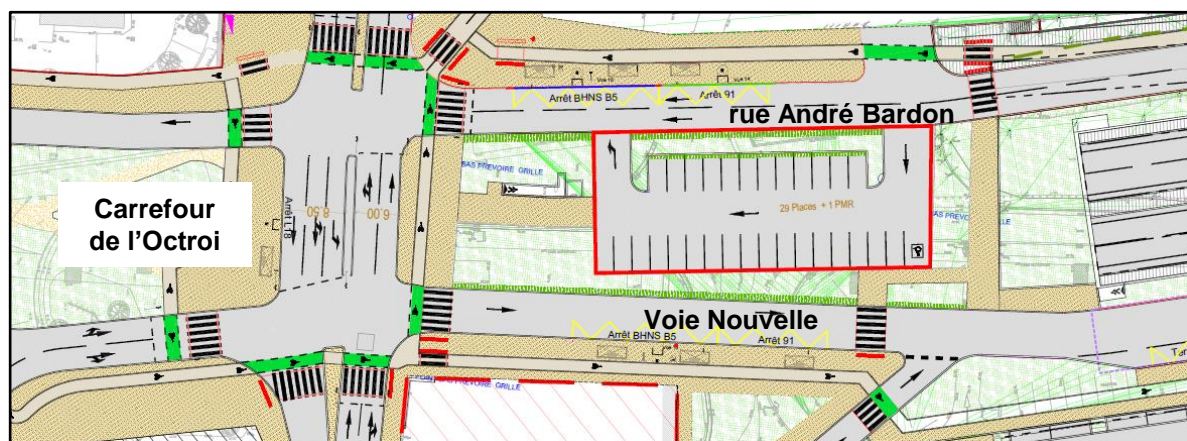

BOULEVARD URBAIN SUD EN ROUTE VERS LE LITTORAL !

FLASH INFO N°27 : OUVERTURE DU PARKING ENTRE LA RUE BARDON ET LA VOIE NOUVELLE LE **12 MARS 2021**

Dans le cadre des travaux réalisés sur le premier tronçon du Boulevard Urbain Sud ; un parking de 30 places a ouvert entre la voie Nouvelle et la rue A. Bardon

Plan d'aménagement

BON À SAVOIR

Pendant toute la durée des travaux, un dispositif d'information continue est mis à la disposition des riverains et de toutes les personnes concernées par la création du Boulevard Urbain Sud :